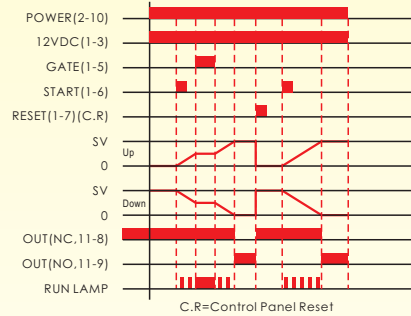

nd/2 + Opct/0(L4D-11)

短觸發計時