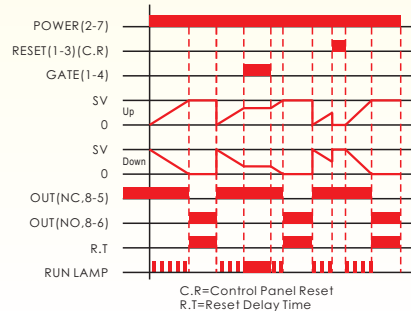

nd/0 + Opct/2

送電計時。繼電器輸出後必須等待延遲時間結束才復歸,且PV值返回初始值,並重新計時