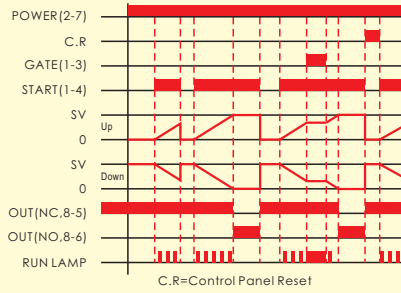

## T4DL, T4DR

- LED數字顯示計時功能，可有效監視計時動作
- 共有12種輸出控制模式可設定，廣泛應用於多種場合
- 時間範圍(0.001秒到9999小時)可選擇
- 可選擇正數或倒數計時模式
- 具有停電記憶功能
- 可選擇4種按鍵鎖定功能模式

### 規格

型號	T4DL-N/Y T4DR-N/Y	T4DL-NX/YX T4DR-NX/YX	T4DL-NT/YT T4DR-NT/YT	T4DL-NG/YG T4DR-NG/YG	T4DL-NP/YP T4DR-NP/YP
額定電壓	12 ~ 60VDC/AC 50/60Hz 100 ~ 240VAC 50/60Hz				
操作電壓範圍	額定電壓的85~110%				
時間範圍	9.999S/99.99S/999.9S/9999S/99M59S/999.9M/9999M/99H59M/999.9H/9999H				
控制輸出	2C or 1A1C	限時接點1C 1+4 Gate 1+3 Reset	限時接點1C 1+4 Start 1+3 Reset	限時接點1C 1+4 Start 1+3 Gate	限時接點1C 1+4 Reset 1+3 12VDC
接點容量	5A 250VAC 電阻性負載				
外部復位	---	○	○	---	○
外部暫停	---	○	---	○	---
外部觸發	---	---	○	○	---
外部鎖鍵	---	---	---	---	---
停電記憶	○	○	○	○	○
電壓輸出 12VDC	---	---	---	---	○
壽命	機械	$5 \times 10^6$ times			
	電氣	$10^5$ times			
復歸時間	0.1 sec max				
消耗功率	Max. 3VA				
使用周圍溫度	-10°C ~ + 55°C				
使用周圍濕度	45 ~ 85%RH				
重量	Approx. 150g				

接線圖

時序圖

## nd/4 + Opct/0

長觸發計時。計時中或計時結束時鬆開觸發鍵即復歸