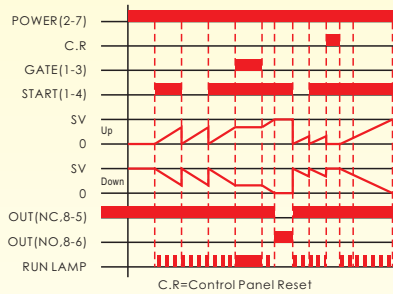

nd/6 + Opct/0

按下或鬆開觸發鍵都會重新計時