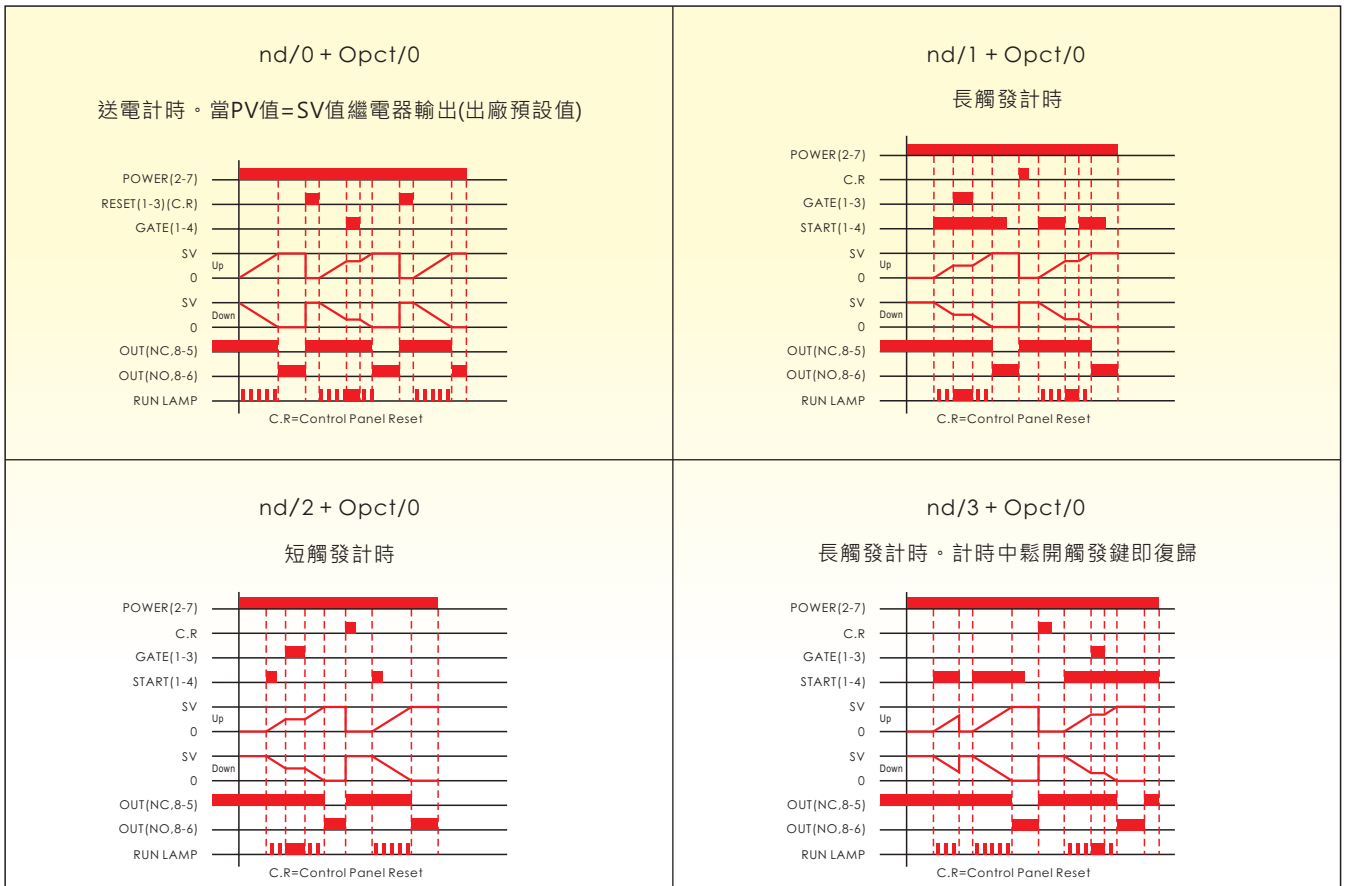

## T4DL, T4DR

- LED數字顯示計時功能，可有效監視計時動作
- 共有12種輸出控制模式可設定，廣泛應用於多種場合
- 時間範圍(0.001秒到9999小時)可選擇
- 可選擇正數或倒數計時模式
- 具有停電記憶功能
- 可選擇4種按鍵鎖定功能模式

### 規格

型號	T4DL-N/Y T4DR-N/Y	T4DL-NX/YX T4DR-NX/YX	T4DL-NT/YT T4DR-NT/YT	T4DL-NG/YG T4DR-NG/YG	T4DL-NP/YP T4DR-NP/YP
額定電壓	12 ~ 60VDC/AC 50/60Hz 100 ~ 240VAC 50/60Hz				
操作電壓範圍	額定電壓的85~110%				
時間範圍	9.999S/99.99S/999.9S/9999S/99M59S/999.9M/9999M/99H59M/999.9H/9999H				
控制輸出	2C or 1A1C	限時接點1C 1+4 Gate 1+3 Reset	限時接點1C 1+4 Start 1+3 Reset	限時接點1C 1+4 Start 1+3 Gate	限時接點1C 1+4 Reset 1+3 12VDC
接點容量	5A 250VAC 電阻性負載				
外部復位	---	○	○	---	○
外部暫停	---	○	---	○	---
外部觸發	---	---	○	○	---
外部鎖鍵	---	---	---	---	---
停電記憶	○	○	○	○	○
電壓輸出 12VDC	---	---	---	---	○
壽命	機械	$5 \times 10^6$ times			
	電氣	$10^5$ times			
復歸時間	0.1 sec max				
消耗功率	Max. 3VA				
使用周圍溫度	-10°C ~ + 55°C				
使用周圍濕度	45 ~ 85%RH				
重量	Approx. 150g				

接線圖

時序圖