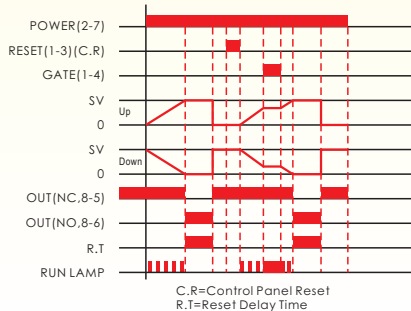

nd/0 + Opct/1

送電計時。繼電器輸出後必須等待延遲時間結束才復歸,且PV值返回初始值