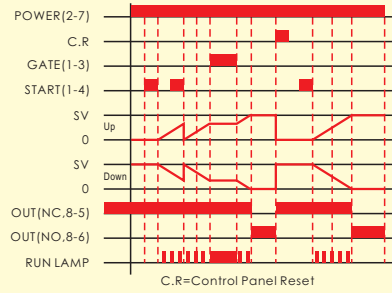

nd/5 + Opct/0

鬆開觸發鍵計時