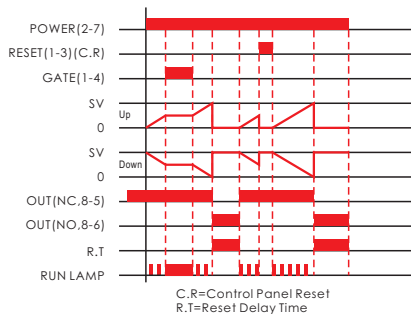

nd/0 + Opct/3

送電計時。繼電器輸出後PV值返回初始值,必須等待延遲時間結束繼電器才復歸,並重新計時