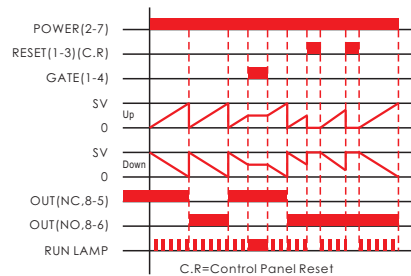

nd/0 + Opct/4

閃爍繼電器