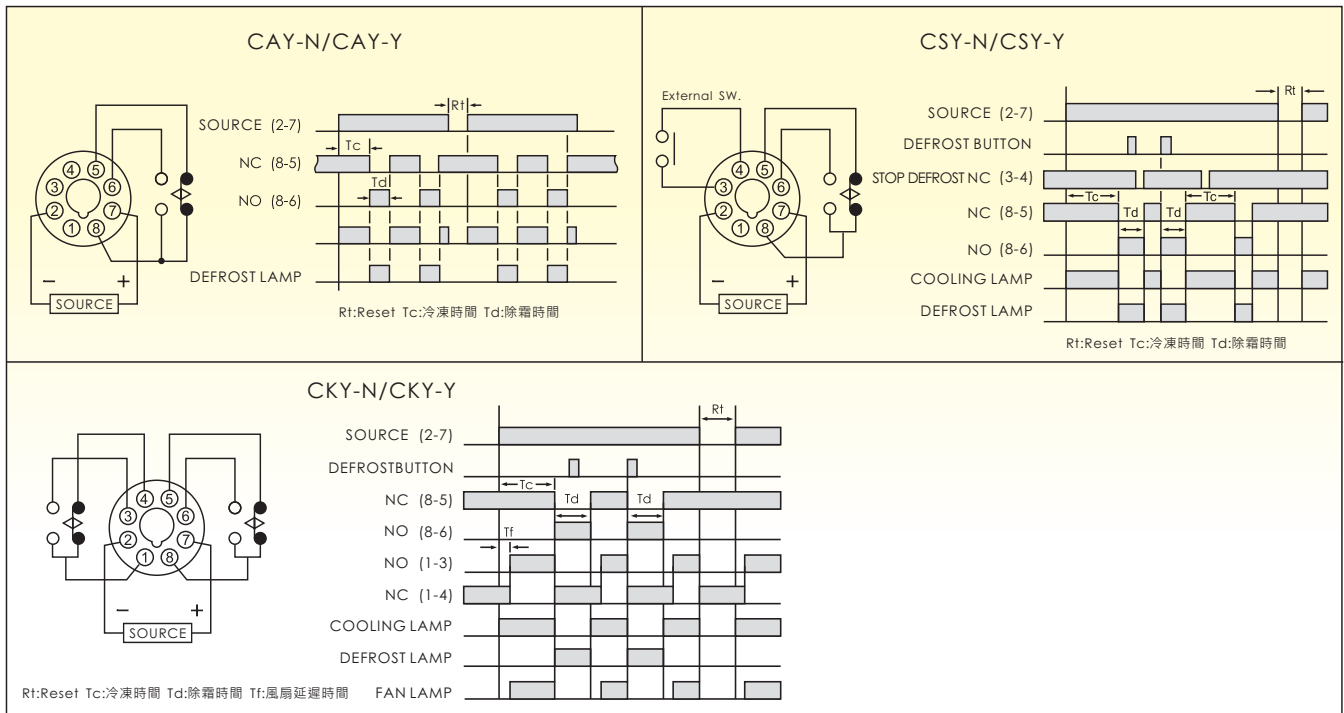

接線圖與時序圖

外觀尺寸圖

ANV ANV 士研電機股份有限公司 ANV ELECTRIC CO., LTD.

高雄總公司

高雄市三民區金山路151號
Tel: +886 7 359 5833 Fax: +886 7 359 5822
E-Mail: anv@anv.com.tw

台北分公司

新北市泰山區福興三街166號
Tel: +886 2 2296 3133 Fax: +886 2 2296 3233
E-Mail: taipei@anv.com.tw

台南分公司

台南市東區林森路一段60號
Tel: +886 6 216 0988 Fax: +886 6 216 0388
E-Mail: tainan@anv.com.tw

士研電機(香港)有限公司

香港沙田偉華中心4座14樓B室
Tel: +852 2690 2588 Fax: +852 2690 2511
E-Mail: hkg@anv.com.tw

台中分公司

台中市南屯區文心路一段532號
Tel: +886 4 2320 9930 Fax: +886 4 2320 9960
E-Mail: taichung@anv.com.tw

士研電機(馬)有限公司

25-1, Jalan 1/116B, Kuchai Entrepreneur's Park,
Off Jalan Kuchai Lama, 58200 Kuala Lumpur, Malaysia
Tel: +60 3 7980 3328 Fax: +60 3 7980 3779
E-Mail: anv@anv.com.my