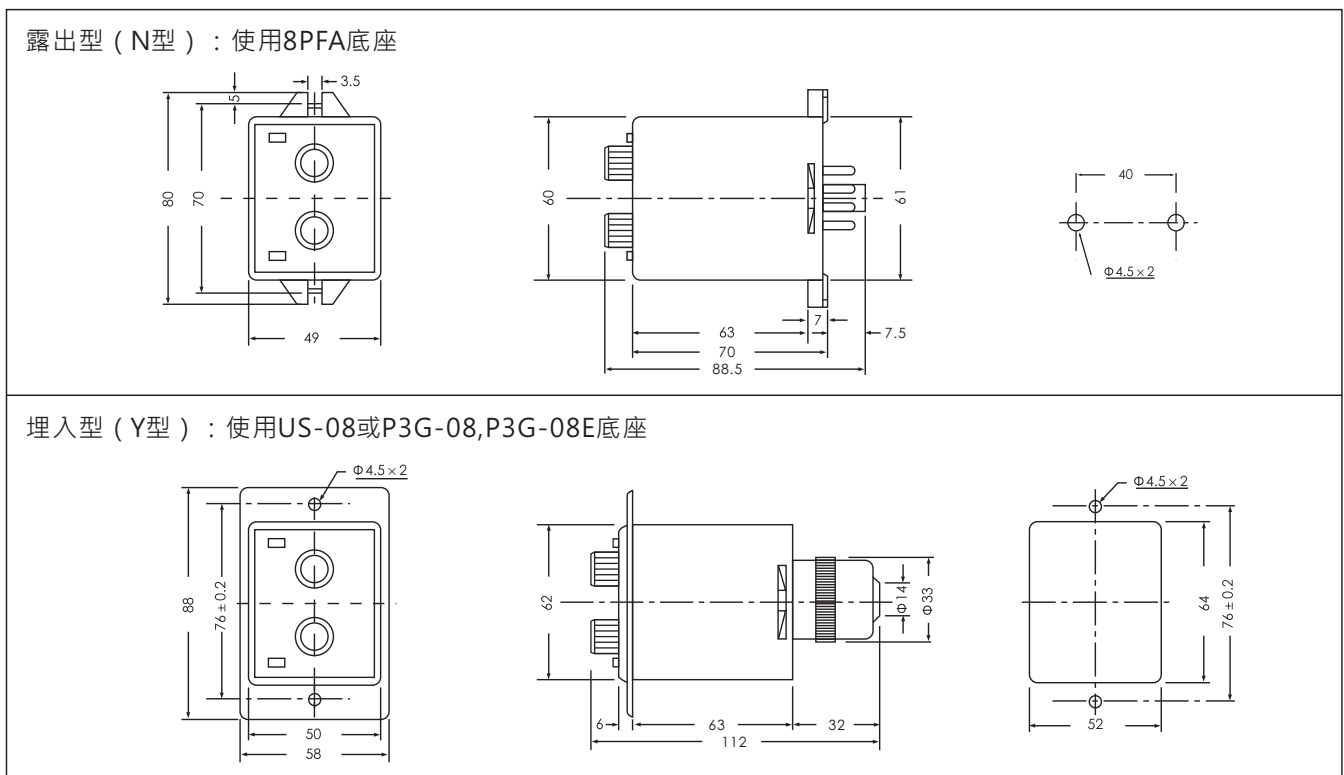

外觀尺寸圖

ANV ANV 士研電機股份有限公司 ANV ELECTRIC CO., LTD.

高雄總公司

高雄市三民區金山路151號
Tel: +886 7 359 5833 Fax: +886 7 359 5822
E-Mail: anv@anv.com.tw

台北分公司

新北市泰山區福興三街166號
Tel: +886 2 2296 3133 Fax: +886 2 2296 3233
E-Mail: taipei@anv.com.tw

台南分公司

台南市東區林森路一段60號
Tel: +886 6 216 0988 Fax: +886 6 216 0388
E-Mail: tainan@anv.com.tw

士研電機(香港)有限公司

香港沙田偉華中心4座14樓B室
Tel: +852 2690 2588 Fax: +852 2690 2511
E-Mail: hkg@anv.com.tw

台中分公司

台中市南屯區文心路一段532號
Tel: +886 4 2320 9930 Fax: +886 4 2320 9960
E-Mail: taichung@anv.com.tw

士研電機(馬)有限公司

25-1, Jalan 1/116B, Kuchai Entrepreneur's Park,
Off Jalan Kuchai Lama, 58200 Kuala Lumpur, Malaysia
Tel: +60 3 7980 3328 Fax: +60 3 7980 3779
E-Mail: anv@anv.com.my