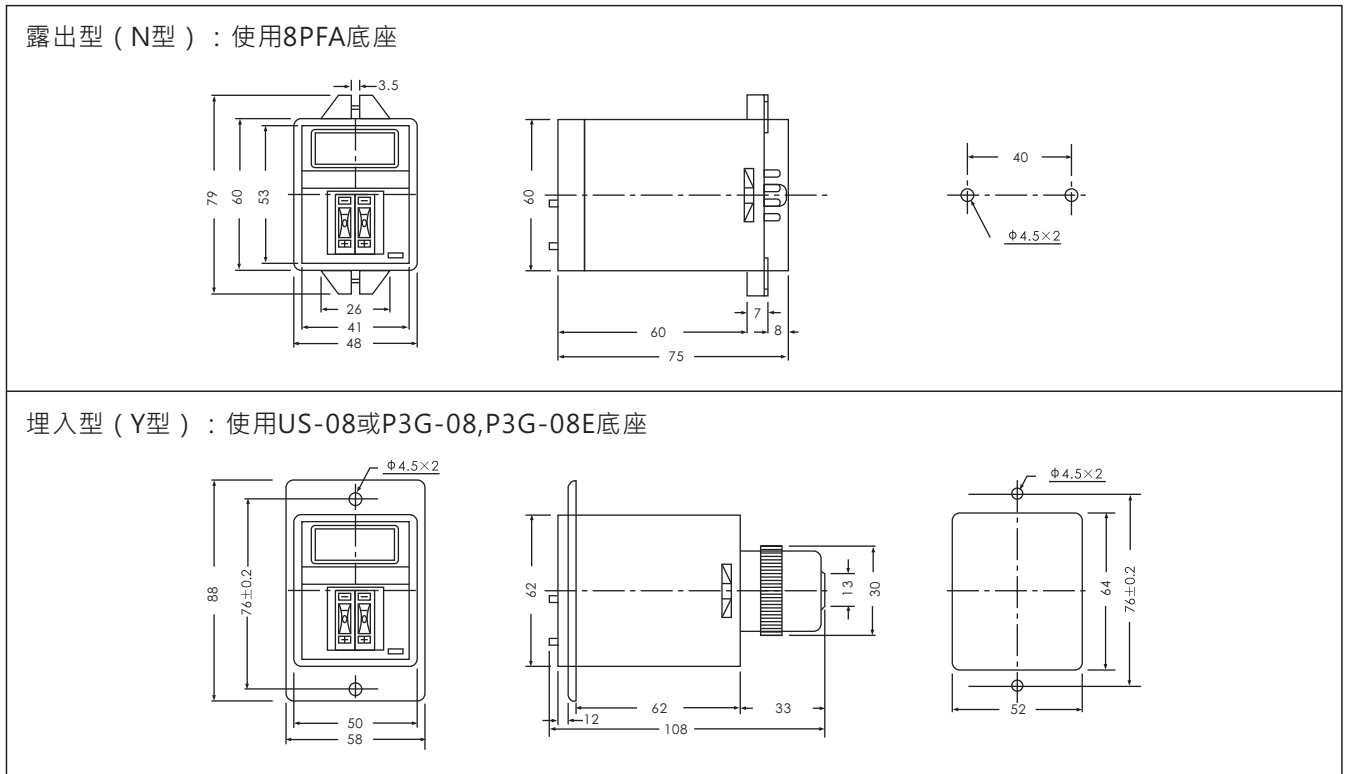

外觀尺寸圖

ANV ANV 士研電機股份有限公司 ANV ELECTRIC CO., LTD.

高雄總公司

高雄市三民區金山路151號
Tel: +886 7 359 5833 Fax: +886 7 359 5822
E-Mail: anv@anv.com.tw

台北分公司

新北市泰山區福興三街166號
Tel: +886 2 2296 3133 Fax: +886 2 2296 3233
E-Mail: taipei@anv.com.tw

台南分公司

台南市東區林森路一段60號
Tel: +886 6 216 0988 Fax: +886 6 216 0388
E-Mail: tainan@anv.com.tw

士研電機(香港)有限公司

香港沙田偉華中心4座14樓B室
Tel: +852 2690 2588 Fax: +852 2690 2511
E-Mail: hkg@anv.com.tw

台中分公司

台中市南屯區文心路一段532號
Tel: +886 4 2320 9930 Fax: +886 4 2320 9960
E-Mail: taichung@anv.com.tw

士研電機(馬)有限公司

25-1, Jalan 1/116B, Kuchai Entrepreneur's Park,
Off Jalan Kuchai Lama, 58200 Kuala Lumpur, Malaysia
Tel: +60 3 7980 3328 Fax: +60 3 7980 3779
E-Mail: anv@anv.com.my