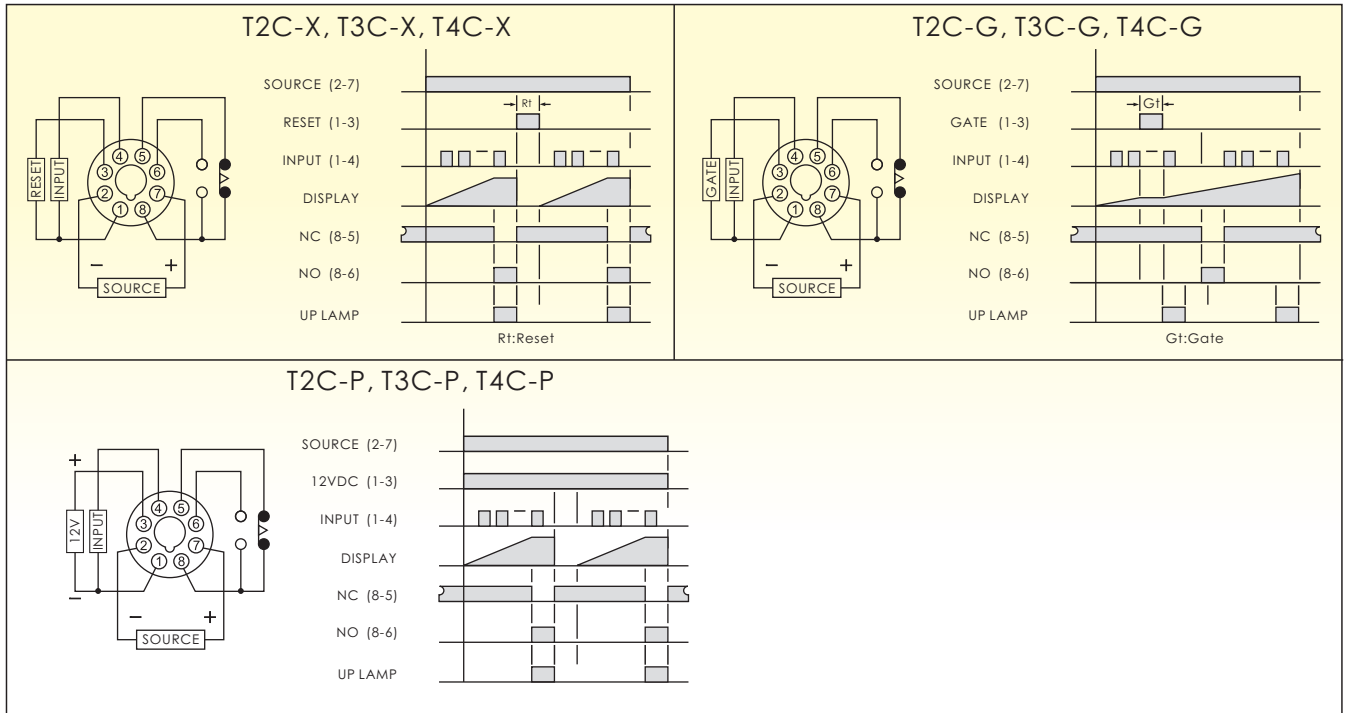

接線圖與時序圖

外觀尺寸圖

ANV ANV 士研電機股份有限公司 ANV ELECTRIC CO., LTD.

高雄總公司

高雄市三民區金山路151號
Tel: +886 7 359 5833 Fax: +886 7 359 5822
E-Mail: anv@anv.com.tw

台北分公司

新北市泰山區福興三街166號
Tel: +886 2 2296 3133 Fax: +886 2 2296 3233
E-Mail: taipei@anv.com.tw

台南分公司

台南市東區林森路一段60號
Tel: +886 6 216 0988 Fax: +886 6 216 0388
E-Mail: tainan@anv.com.tw

士研電機(香港)有限公司

香港沙田偉華中心4座14樓B室
Tel: +852 2690 2588 Fax: +852 2690 2511
E-Mail: hkg@anv.com.tw

台中分公司

台中市南屯區文心路一段532號
Tel: +886 4 2320 9930 Fax: +886 4 2320 9960
E-Mail: taichung@anv.com.tw

士研電機(馬)有限公司

25-1, Jalan 1/116B, Kuchai Entrepreneur's Park,
Off Jalan Kuchai Lama, 58200 Kuala Lumpur, Malaysia
Tel: +60 3 7980 3328 Fax: +60 3 7980 3779
E-Mail: anv@anv.com.my